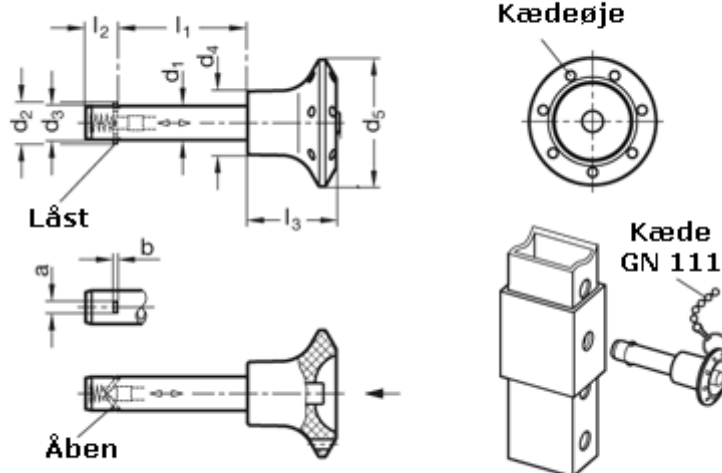

Article number: 201091679

Description: E+G Lock pin
GN 114.2-12-30

Measures

a	= 3,8	l1 = 30
b	= 1	l2 = 11,3
Clamping force (kN)	= 60	l3 = 26
d1	= 12	
d2	= 14,8	
d3	= 11,9	
d4	= 18	
d5	= 34	